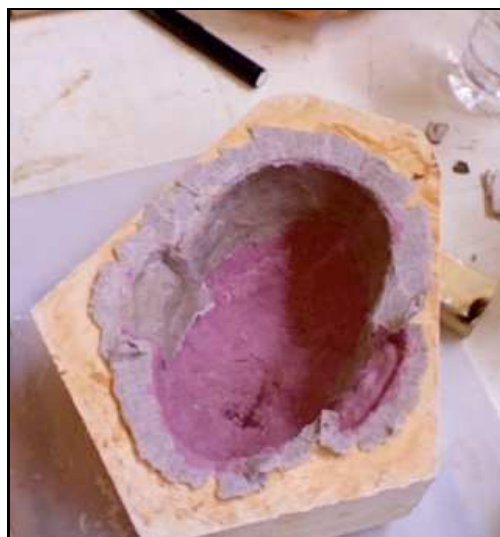

2a part: De dilluns 04/07 a dimecres 06/07 i de 19:00 - 20:30 h. Neteja i preparació del motlle. Col·locació de les diverses capes de cartó. Assecat. **3 sessions.**